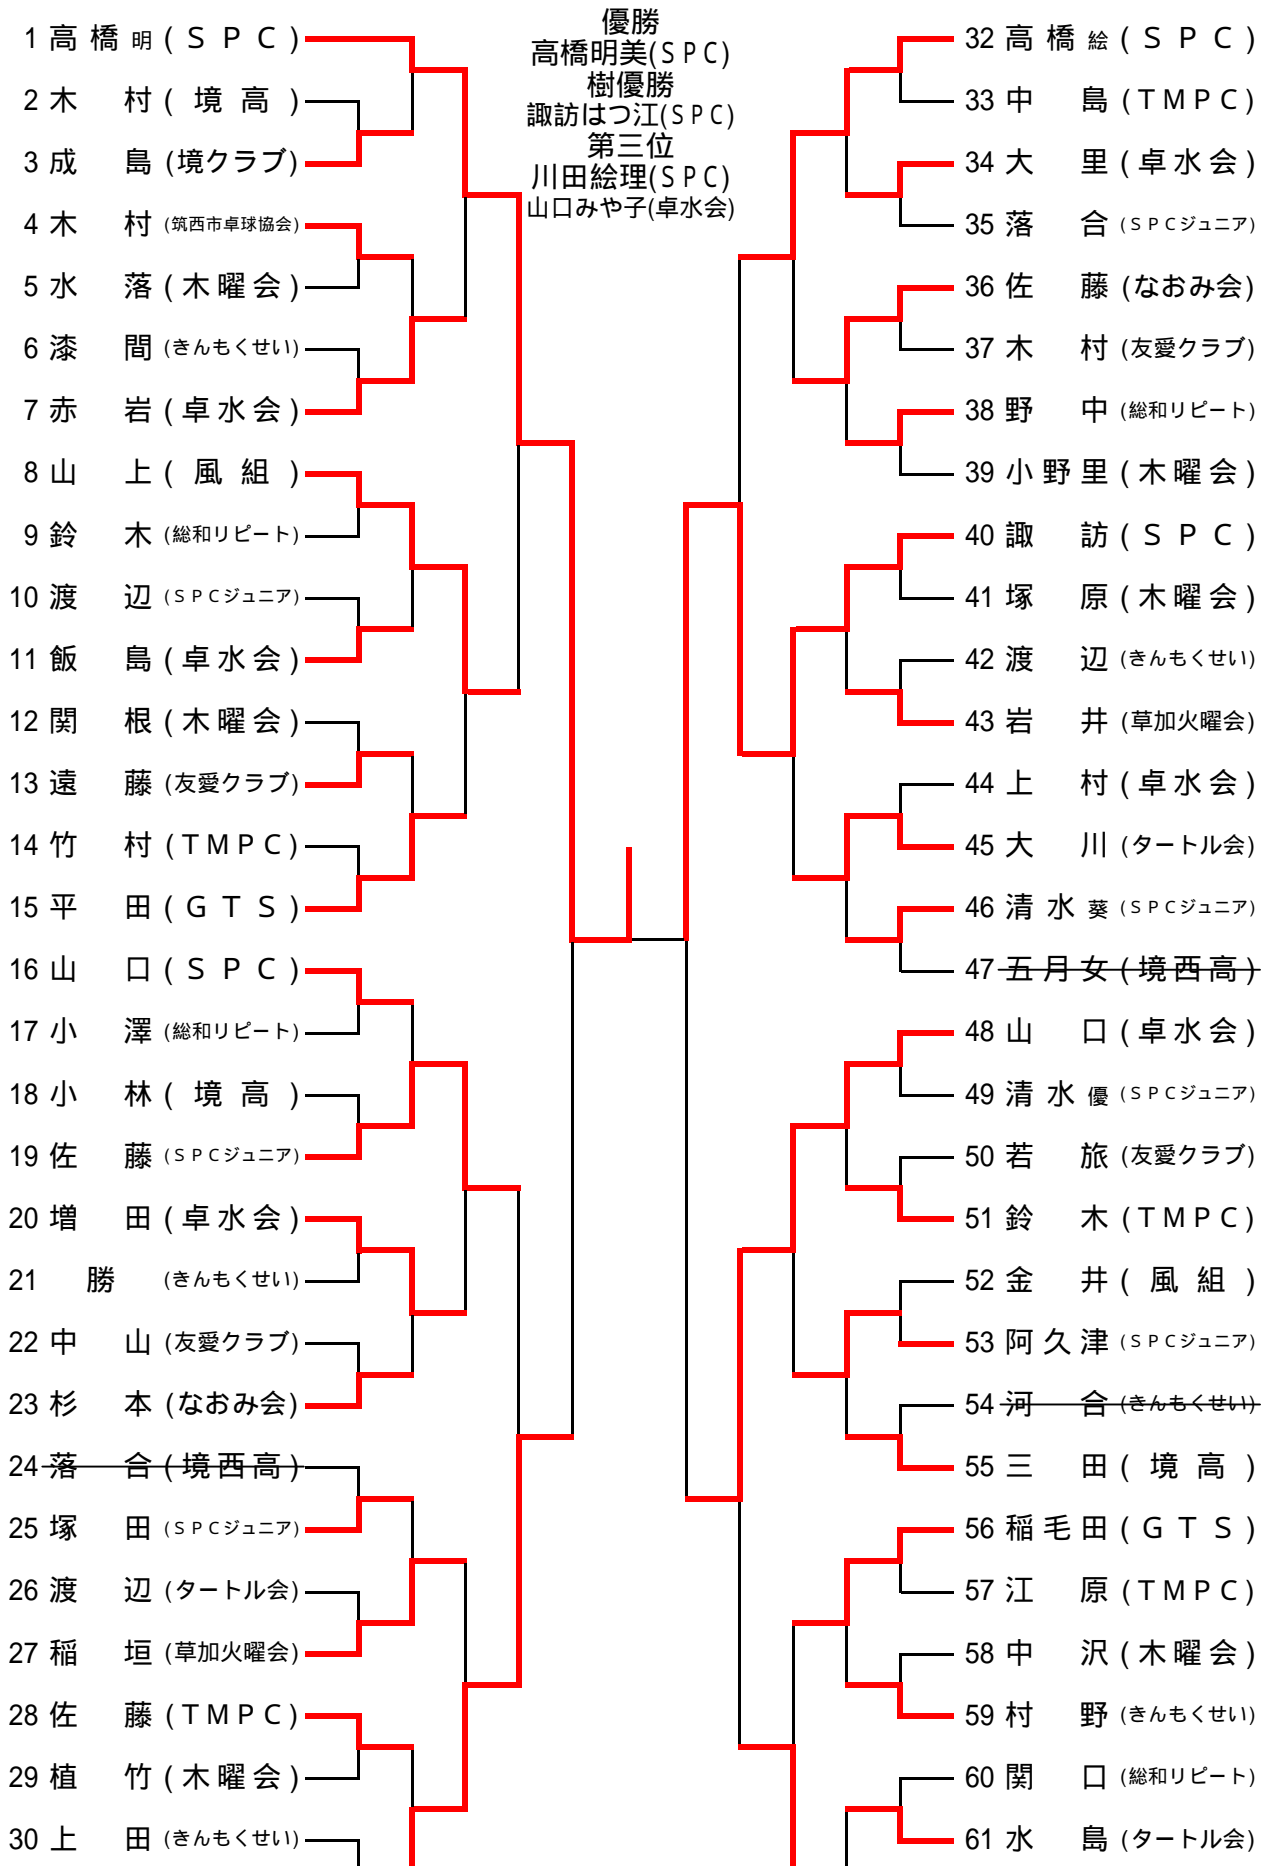

女子シングルス

31 川 田 (S P C)

62 三 田 (S P C)