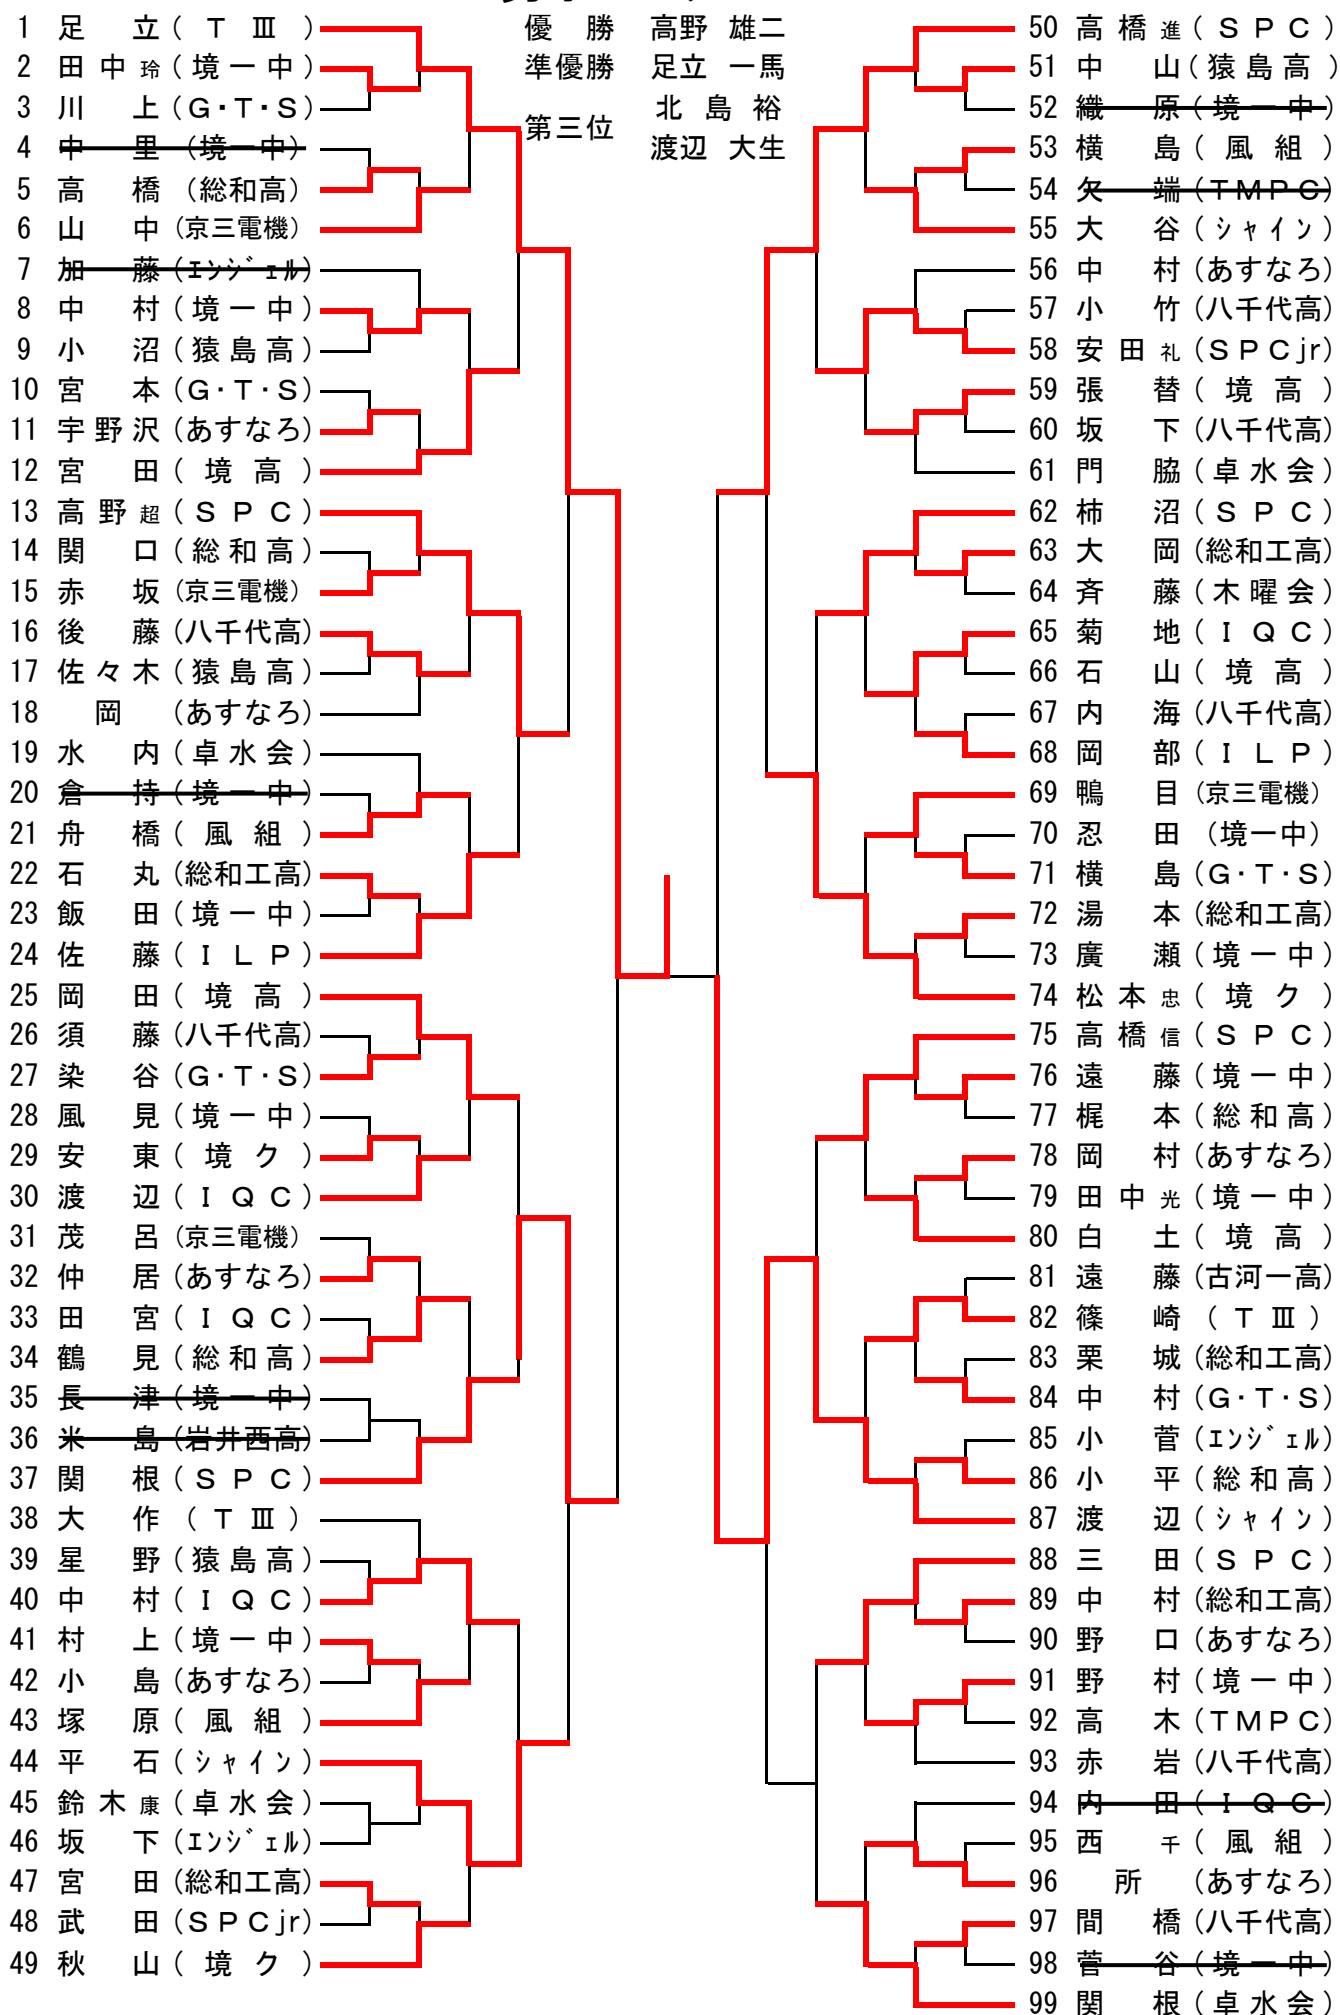

# 男子シングルス1

# 男子シングルス2

100	北 島 ( 境 ク )		149	八 木 (あすなろ)
101	小 澤 ( 境 一 中 )		150	石 塚 ( 境 一 中 )
102	高 里 ( 猿 島 高 )		151	菊 地 ( G T S )
103	飯 田 ( シ ャ イ ン )		152	千 葉 ( 京 三 電 機 )
104	伏 木 ( 卓 水 会 )		153	鈴 木 日 ( 卓 水 会 )
105	関 ( あ す な ろ )		154	小 澤 ( S P C )
106	大 塚 ( 風 組 )		155	遠 藤 ( イ ン ジ ー ル )
107	清 水 ( 卓 水 会 )		156	橋 本 ( 境 一 中 )
108	瀧 ( 総 和 高 )		157	三 澤 ( あ す な ろ )
109	栗 山 ( 京 三 電 機 )		158	飯 田 ( 境 ク )
110	佐 藤 伯 ( あ す な ろ )		159	三 田 ( S P C j r )
111	細 野 ( 猿 島 高 )		160	斉 藤 ( I L P )
112	丸 山 ( 風 組 )		161	野 村 ( T Ⅲ )
113	作 山 ( 境 一 中 )		162	横 田 ( 八 千 代 高 )
114	近 藤 ( G T S )		163	坂 入 ( 境 一 中 )
115	野 本 ( 境 一 中 )		164	杉 山 ( あ す な ろ )
116	市 川 ( 総 和 工 高 )		165	石 崎 ( 総 和 工 高 )
117	関 根 和 ( 八 千 代 高 )		166	山 中 ( 卓 水 会 )
118	古 澤 ( 京 三 電 機 )		167	石 川 ( あ す な ろ )
119	関 根 ( 境 一 中 )		168	和 田 ( 境 一 中 )
120	植 竹 ( 木 曜 会 )		169	山 中 ( 風 組 )
121	六 原 ( 八 千 代 高 )		170	上 田 ( 京 三 電 機 )
122	中 山 ( T M P C )		171	野 本 ( I Q C )
123	関 口 ( S P C )		172	柳 ( シ ャ イ ン )
124	高 橋 英 ( S P C )		173	横 倉 律 ( あ す な ろ )
125	藤 本 ( 境 一 中 )		174	石 川 ( 境 一 中 )
126	佐 藤 ( I Q C )		175	峯 ( 総 和 高 )
127	横 田 ( 境 一 中 )		176	西 雄 ( 風 組 )
128	野 田 ( T M P C )		177	根 本 ( 岩 井 西 高 )
129	森 ( 卓 水 会 )		178	古 沢 ( 総 和 工 高 )
130	小 林 ( シ ャ イ ン )		179	石 塚 ( G T S )
131	横 倉 知 ( あ す な ろ )		180	神 田 ( あ す な ろ )
132	小 島 ( T Ⅲ )		181	針 谷 ( 八 千 代 高 )
133	永 井 ( 総 和 工 高 )		182	塚 田 ( I Q C )
134	関 ( S P C )		183	鈴 木 ( 境 高 )
135	花 島 ( 猿 島 高 )		184	山 岡 ( 境 ク )
136	細 野 ( G T S )		185	石 塚 ( 境 高 )
137	小 森 ( 境 高 )		186	成 島 ( 岩 井 西 高 )
138	秋 葉 ( 八 千 代 高 )		187	村 上 ( 境 ク )
139	山 崎 ( 京 三 電 機 )		188	服 部 ( 総 和 工 高 )
140	柴 崎 ( 境 一 中 )		189	五 十 嵐 ( あ す な ろ )
141	松 本 勝 ( 境 ク )		190	松 野 ( 卓 水 会 )
142	臺 ( S P C )		191	安 喰 ( 総 和 高 )
143	風 見 ( 風 組 )		192	長 谷 川 ( 境 一 中 )
144	石 川 ( 猿 島 高 )		193	佐 藤 源 ( あ す な ろ )
145	安 田 ( S P C j r )		194	秋 田 ( G T S )
146	茂 野 ( 総 和 高 )		195	飯 田 ( 猿 島 高 )
147	長 沼 ( 境 ク )		196	高 野 雄 ( S P C )
148	長 浜 ( I L P )			